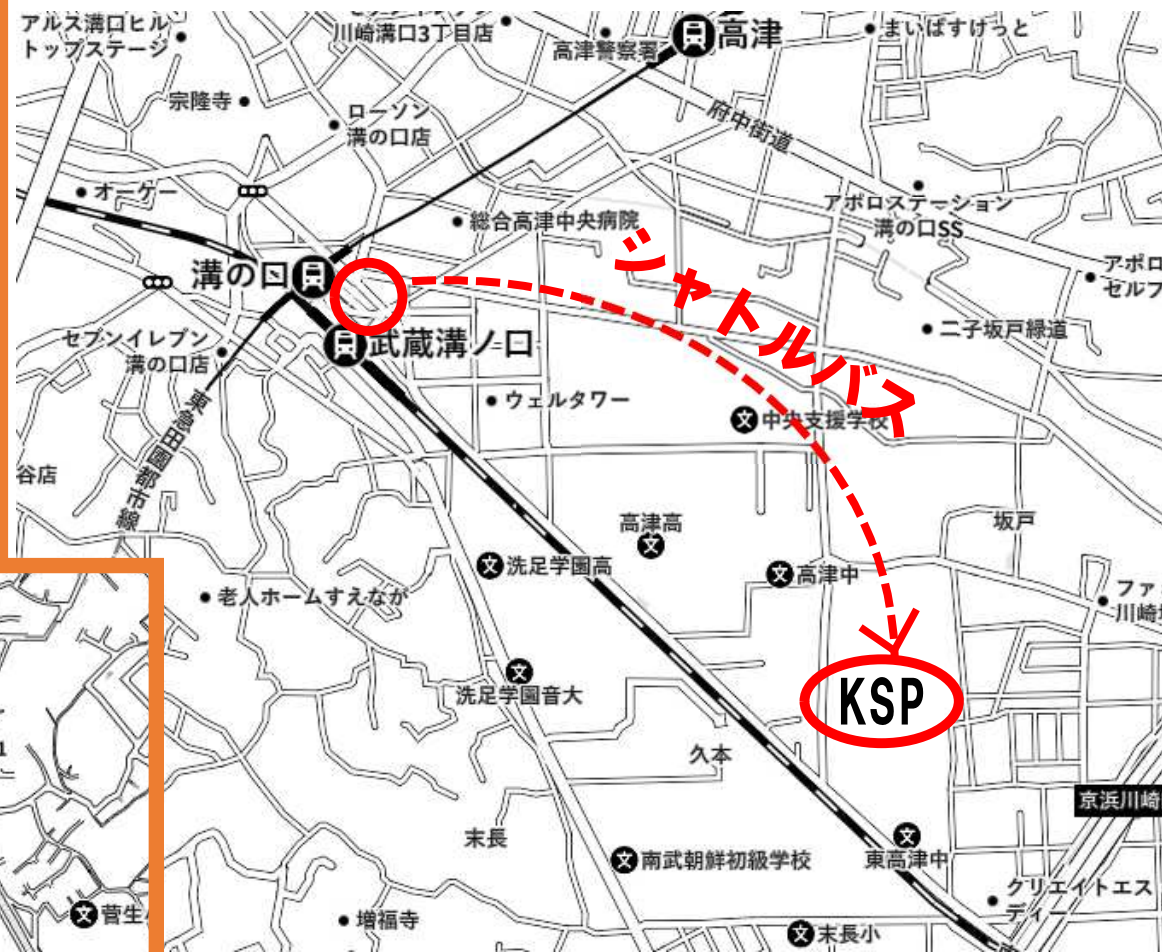

◆12月17日(日) 掃除実習

会場：川崎市立菅生中学校  
住所：〒216-0015 神奈川県川崎市宮前区菅生 2丁目 10-1  
※ 044-977-8787 (カーナビ用) 問い合わせ不可  
学校で受付開始 : 7:00  
リーダーミーティング : 7:40～  
開会式 : 8:00～8:30  
掃除実習 : 8:30～11:00 (後片付け含む)  
昼食 : 11:00～11:45  
閉会式 : 11:45～12:30 (終了・解散)

### 演題 「本来の日本人のころ」

令和5年12月16日（土）「ホテル SKP」 16:00～17:30

講師：小野善一郎様

今、時代の大転換点！

コロナ後、新しい時代へ進み出すために必要な、“日本人のころ”とは何か？  
原点を思い出すこと。

祓えのころを取り戻し「心神」を見つけること。

絡まった糸は、少しずつ、ほどけようとしています。

ニッポンの魂の伝道師、小野善一郎（渋川八幡宮宮司）が全力でお届けする、  
日本と私の再発見の講話です。

JR 南武線「武蔵溝ノ口駅」  
東急田園都市線「溝の口駅」

バスターミナル⑨番より KSP まで  
シャトルバスが出ています。  
(所要時間5分)

◆掃除実習会場である川崎市立菅生中学校<sup>すがお</sup>  
周辺にはいくつかのバス停があり、  
小田急線「新百合ヶ丘駅」「向ヶ丘遊園駅」、  
田園都市線「宮前平駅」「溝の口駅」などから  
バスが出ています。